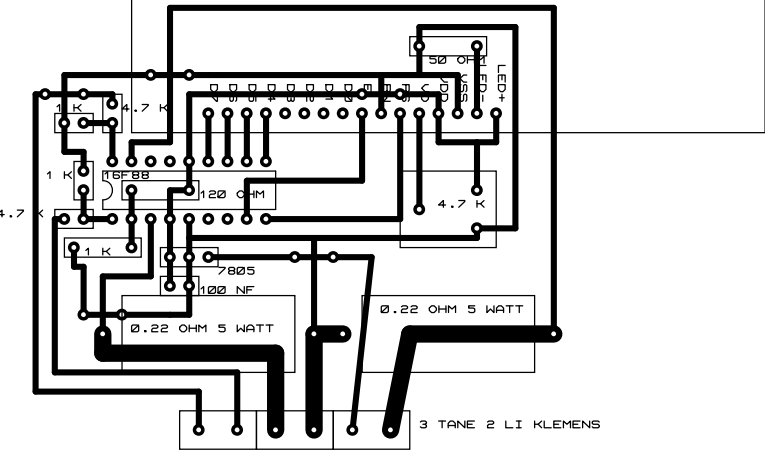

2x16 LCD

- 1 INCI VOLTAJ GIRIS
- 2 INCI VOLTAJ GIRIS
- 1 INC I SASE CIKIS
- SASE GIRIS
- + 12 VOLT BESLEME
- 2 INCI SASE CIKIS
- 3 TANE 2 LI KLEMENS